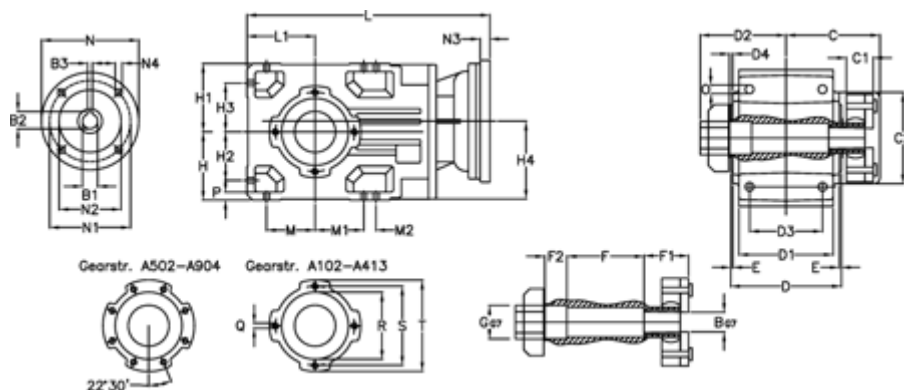

Varenummer: 29600200946120

Beskrivelse: Keglehjulsgear A202QF25-9,4-P63B5

Mål

B	= 25	D = 136	F2 = 36	L = 306.0	N3 = -
B1	= 11	D1 = 110	G = 32	L1 = 80	N4 = M8x19
B2	= 12.8	D2 = 60	GA = 14,5 NM	M = 60.0	O = 9.5
B3	= 4	D3 = 90	H = 80	M1 = 60.0	P = 9
Betegnelse	= A202QF-xx-P63 B5	d4 = 4.5	H1 = 80	M2 = -	Q = M8x15
C	= 89.5	E = 3.0	H2 = 60.0	N = 140	R = 95
C1	= 23	F = 77.5	H3 = 60.0	N1 = 115	S = 115
C2	= 72.0	F1 = 36.0	H4 = 93.0	N2 = 95	T = 140